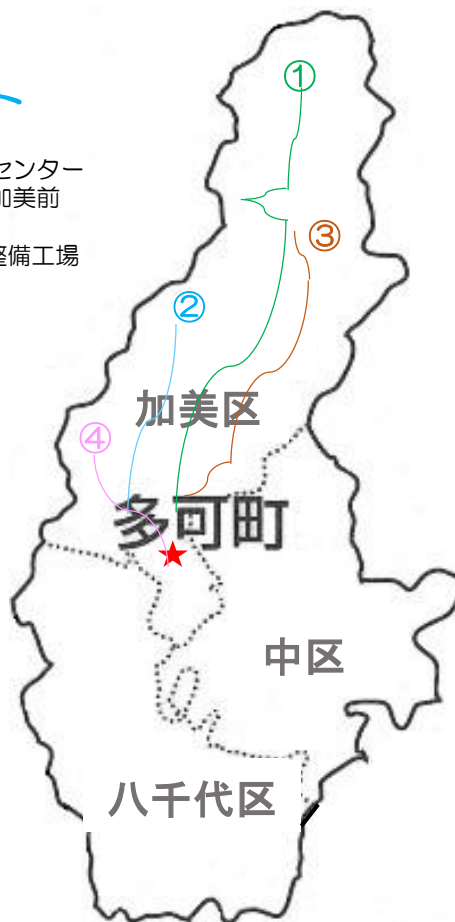

【★松井庄診療所周辺 無料巡回バス】

水・日曜は運休

②岩座神ルート

- 9:50 岩座神公会堂
- 9:53 棚釜地区営農センター
- 9:55 ヘルシーピラ加美前
- 9:57 多田公民館
- 10:00 トーガ自動車整備工場
- 10:02 松井庄診療所

水・日曜は運休

①山寄上ルート

- 9:00 山寄上公民館
- 9:02 鳥羽公民館
- 9:04 清水上バス停
- 9:06 清水公民館
- 9:08 轟公民館
- 9:10 西山旧平尾亭
- 9:13 市原交流会館
- 9:14 杉原谷診療所
- 9:16 大袋公民館
- 9:18 門村藤原電機
- 9:19 杉原バス停
- 9:19 奥豊部バス停
- 9:21 豊部公会堂
- 9:22 消防署前
- 9:23 久保ヶ谷集合場
- 9:28 宮崎たい焼き店前
- 9:30 松井庄診療所

水・日曜は運休

③山口ルート

- 10:20 山口集会施設
- 10:23 丹治交流施設
- 10:27 箆荷むらづくり館
- 10:31 観音寺公会堂
- 10:35 ローソン
- 10:39 宮崎たい焼き店前
- 10:40 松井庄診療所

水・日曜は運休

④奥荒田ルート

- 10:50 奥荒田集会施設
- 10:52 的場公民館
- 10:57 西脇集会施設
- 11:00 山野部総合センター
- 11:04 きはら呉服店
- 11:07 松井庄診療所